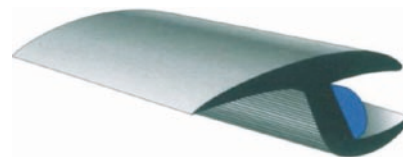

Objednávací kód: **AGL SCAN9009.40**

Ford Galaxy '95, Ford Transit, Ford Sierra I+II, VW BUS IV '90, VW Sharan '95-, Seat Alhambra '95-

Objednávací kód: **AGL CZ5032**

Alfa 33 II '90-, Alfa 75 '85-'91, Alfa 90 '84-'87

Univerzální bausety a klínky

Univerzální bausety čelní

Objednávací kód: **AGL CZ5021-30**

Chrysler Voyager '91–'95, Pontiac Transformer '90–, Citroen BX I+II '83–'92, Fiat Seicento '98–, Nissan Sunny N13 '86–'90, Nissan Y10 '85, Mazda 323 BG/Sedan IV FLH '89–'94, Mitsubishi Carisma '95–, Nissan Bluebird T12+U11 '84–'86, Nissan Sunny B12 Cpé '86–'90, Nissan Prarie M10 '82–'89, Honda Civic III '84–'87, Honda Shuttle I '88–, Alfa 33 II '90–Alfa 75 '85–'91, Alfa 90 '84–'87