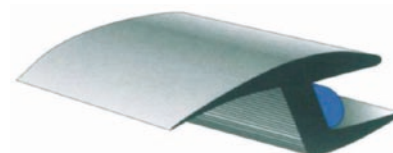

Objednávací kód: **AGL CZ5033-30**