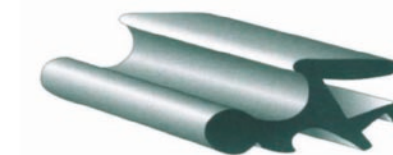

Objednávací kód: **AGL CZ5033-30**

Objednávací kód: **AGL CZ5034**

Univerzální bausety zadní

Objednávací kód: **AGL CZ5011**

Chrysler Voyager '91–'95, Citroen BX I Sedan + Break '83–'87, Lancia Y10 '85, Opel Ascona C FLH '81–'88, Opel Corsa B boční/zadní '93–, Opel Kadett E '84–'92 (všechna modely), Opel Omega Estate + Sedan '86, Opel Vectra STH '88

Objednávací kód: **AGL CZ5017**

zadní sklo: Audi 80 sedan '87–'94, Ford Galaxy, Seat Alhambra, VW Sharan

Objednávací kód: **AGL ABDECKPROFIL**

Ford Galaxy '95–, VW Sharan '95–, Seat Alhambra '95–; **boční+zadní sklo:** VW BUS '90,